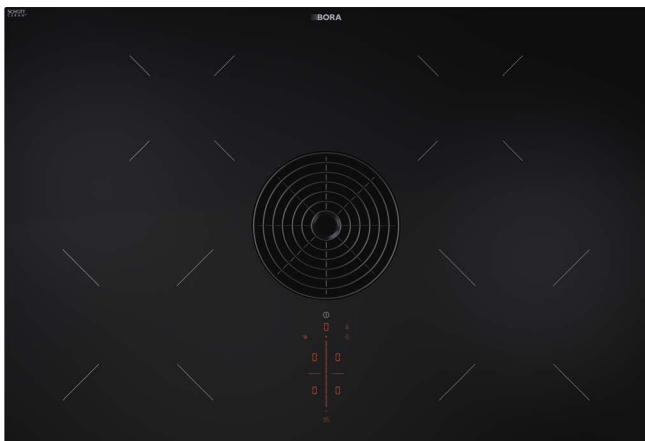

Übergroße Kochfläche 4 24

Durch die zentrale Bedienung am Abzug, ohne Platzverlust durch die Steuerung am Kochfeld, bleibt immer Platz zum Kochen mit 4 bis zu 24 cm großen Töpfen gleichzeitig.

eSwap

Gerüche werden im Umluftbetrieb durch einen Aktivkohlefilter neutralisiert. Der Filterwechsel erfolgt durch die Einströmöffnung.

Maximaler Stauraum

Die geringe Höhe von unter 200 mm bieten maximalen Stauraum für Töpfe und andere Küchenutensilien im Unterschrank.

Automatische Abzugssteuerung

Es ist keine manuelle Steuerung nötig, die Leistung des Abzugs regelt sich selbstständig entsprechend dem Kochvorgang.

Ein Markenzeichen Ihrer Küche.

Effektiv Dunst absaugen. Ein Kompaktsystem wie es noch keines gab: minimalistisch, flächenbündig, hochelegant, extrem geräuscharm und maximal intuitiv. Das ist das neue BORA Pure mit innovativer sControl Touchbedienung und optional farbiger Einströmdüse.

Kochfeld

PURA / PURU 760 × 515 mm

BORA Pure Induktions-Kochfeld mit integriertem
Kochfeldabzug - Abluft / Umluft

Einströmdüsen

PUED

BORA Pure
Einströmdüse
schwarz

PUEDG

BORA Pure
Einströmdüse
greige