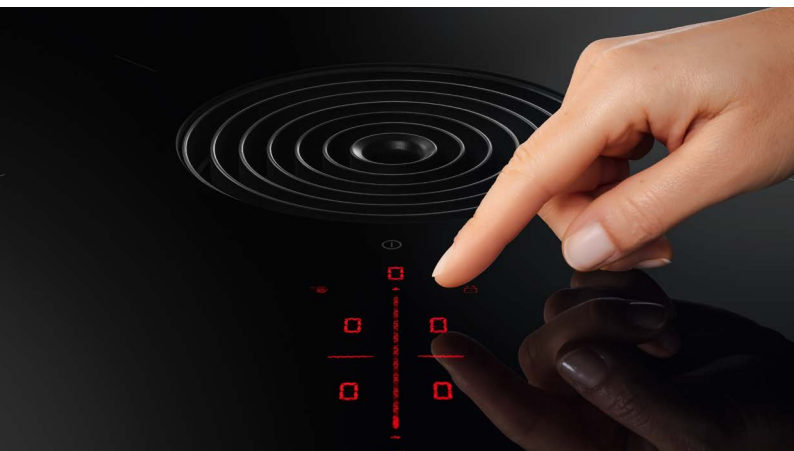

 **BORA**

BORA Pure

BORA Pure Highlights

Minimalistisches Design

Kochfeld und Abzug sind komplett flächenbündig. Die perfekte Linienführung erlaubt eine ebenso unauffällige wie hoch-elegante Integration in jede moderne Küchenarchitektur.

Integrierte Fettauffangwanne

Geht beim Kochen mal etwas daneben, fängt die integrierte Wanne Festes wie Flüssiges sicher auf.

Leichte Reinigung

Die dem Kochdunst ausgesetzten Teile entnehmen Sie durch die Einströmöffnung und reinigen Sie einfach im Geschirrspüler.