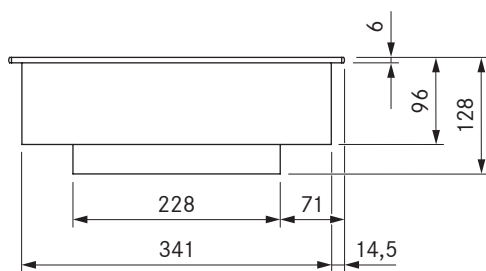

Pro inductiewok kookveld

Pro inductiewok kookveld All Black

technische gegevens

Aansluitspanning	220 - 240 V
Frequentie	50/60 Hz
Maximale vermogensopname	3,0 kW
Maximale aansluitwaarde	3,0 kW
Zekering minimaal	1 x 16 A
Lengte netaansluitkabel	1,5 m
Afmetingen (breedte x diepte x hoogte)	370 x 540 x 128 mm
Gewicht (incl. toebehoren/verpakking)	9,5 kg
Oppervlaktmateriaal	SCHOTT CERAN®
Vermogensniveaus kookveld	1 - 9, P
Grootte kookzone	Ø 310 mm
Vermogen kookzone	2400 W
Vermogen kookzone Powerniveau	3000 W