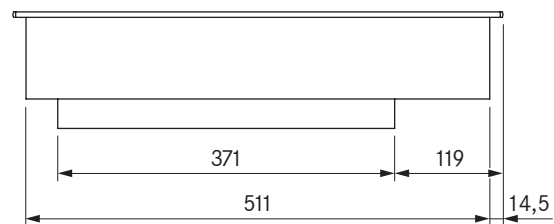

Pro inductiewok kookveld

Pro inductiewok kookveld All Black

technische gegevens

Aansluitspanning	220 - 240 V
Frequentie	50/60 Hz
Maximale vermogensopname	3,0 kW
Maximale aansluitwaarde	3,0 kW
Zekering minimaal	1 x 16 A
Lengte netaansluitkabel	1,5 m
Afmetingen (breedte x diepte x hoogte)	370 x 540 x 128 mm
Gewicht (incl. toebehoren/verpakking)	9,5 kg
Oppervlaktmateriaal	SCHOTT CERAN®
Vermogensniveaus kookveld	1 - 9, P
Grootte kookzone	Ø 310 mm
Vermogen kookzone	2400 W
Vermogen kookzone Powerniveau	3000 W

Toebehoren

- Inductiewokpan HIW1, ControllInduc®, roestvrij staal, Ø 360 mm

Product- en ontwerpaanwijzingen

- Wegens de montagehoogte van 128 mm kan het toestel niet boven het luchtafvoerkanal worden geïnstalleerd
- Zorg voor voldoende ventilatie onder het kookveld
- Vorm glaskeramiek: Ø 310 mm
- Gebruik een wok die bij toenemende temperatuur zijn magnetische eigenschappen verliest (oververhittingsbeveiliging). Wij raden u aan om de door ons aangeboden wokpan te gebruiken.