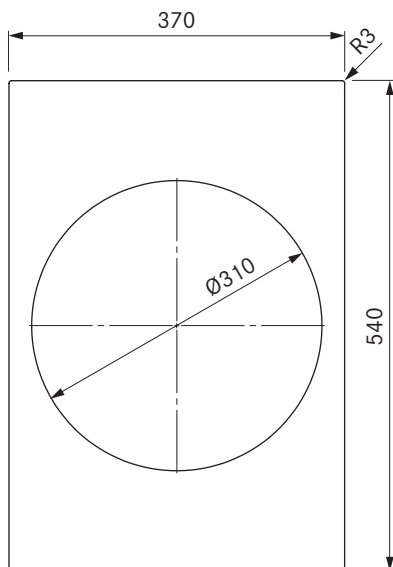

Pro inductiewok kookveld

Pro inductiewok kookveld All Black

technische gegevens

Aansluitspanning	220 - 240 V
Frequentie	50/60 Hz
Maximale vermogensopname	3,0 kW
Maximale aansluitwaarde	3,0 kW
Zekering minimaal	1 x 16 A
Lengte netaansluitkabel	1,5 m
Afmetingen (breedte x diepte x hoogte)	370 x 540 x 128 mm
Gewicht (incl. toebehoren/verpakking)	9,5 kg
Oppervlaktmateriaal	SCHOTT CERAN®
Vermogensniveaus kookveld	1 - 9, P
Grootte kookzone	Ø 310 mm
Vermogen kookzone	2400 W
Vermogen kookzone Powerniveau	3000 W