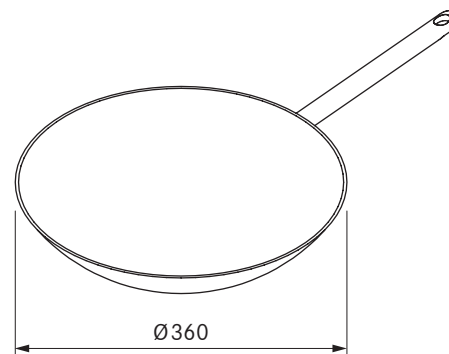

Tekniska data

Matningsspänning	220 - 240 V
Säkring minst	16 A (typ L)
Mått (diameter)	Ø 76 x 60,5 mm
Mått (BxDxH) frontplatta	Ø 62,5 x 4,5 mm

Produktbeskrivning

- Anslutningsmöjlighet för elektriska köksapparater
- Passar för IT, SM
- Mellanring medföljer
- 2 m lång integrerad anslutningskabel
- Enhetlig håldiameter
- matchande tillbehör
- Komplet BORA-system

Leveransomfång

- Uttag USTL
- Anslutningskabel med landspecifik stickkontakt 2 m

Produkt- och planeringsanvisningar

- Uteslutande för inbyggnad i köksskåp med en frontjocklek från 10 mm till 30 mm
- Hålbörning Ø 50 ±0,5 mm

Tekniska data

Mått (diameter)	Ø 360 mm
Material	Flerskiktmaterial fram till randen med speciell legering
Material yta	Silvinox®
Kapacitet	ca 6 l

Produktbeskrivning

- Induktionsfunktionell
- Flerskiktmaterial med speciell legering
- Handtag av högkvalitativt rostfritt stål
- matchande tillbehör