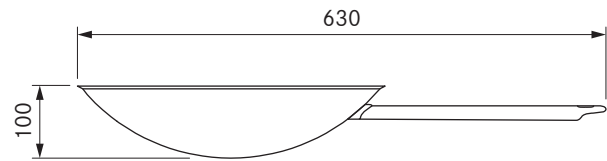

Tekniska data

Matningsspänning	220 - 240 V
Säkring minst	16 A (typ L)
Mått (diameter)	Ø 76 x 60,5 mm
Mått (BxDxH) frontplatta	Ø 62,5 x 4,5 mm

Produktbeskrivning

- Anslutningsmöjlighet för elektriska köksapparater
- Passar för IT, SM
- Mellanring medföljer
- 2 m lång integrerad anslutningskabel
- Enhetlig håldiameter
- matchande tillbehör
- Komplet BORA-system

Leveransomfång

- Uttag USTL
- Anslutningskabel med landspecifik stickkontakt 2 m

Produkt- och planeringsanvisningar

- Uteslutande för inbyggnad i köksskåp med en frontjocklek från 10 mm till 30 mm
- Hålbörning Ø 50 ±0,5 mm

Tekniska data

Mått (diameter)	Ø 360 mm
Material	Flerskiktmaterial fram till randen med speciell legering
Material yta	Silvinox®
Kapacitet	ca 6 l

Produktbeskrivning

- Induktionsfunktionell
- Flerskiktmaterial med speciell legering
- Handtag av högkvalitativt rostfritt stål
- matchande tillbehör