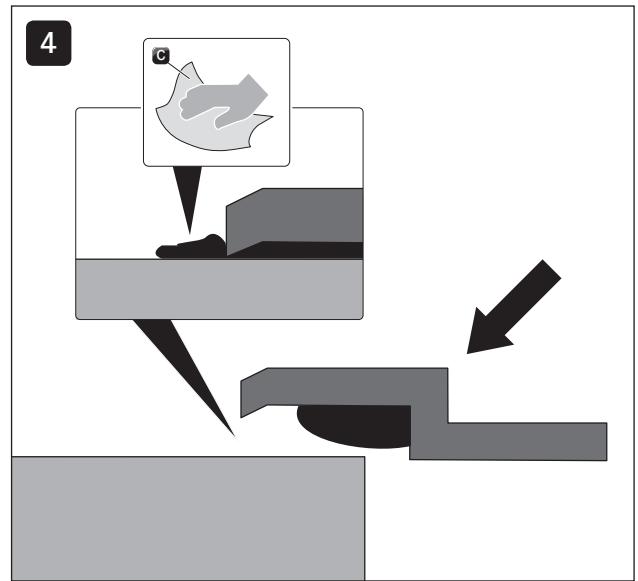

DE Montageanleitung CER

BORA Classic Einlegerahmen

EN Installation Manual CER

BORA Classic inlay-frame

Germany:

BORA Lüftungstechnik GmbH
Rosenheimer Str. 33
83064 Raubling
Germany
T +49 (0) 8035 / 9840-0
F +49 (0) 8035 / 9840-300
info@bora.com
www.bora.com