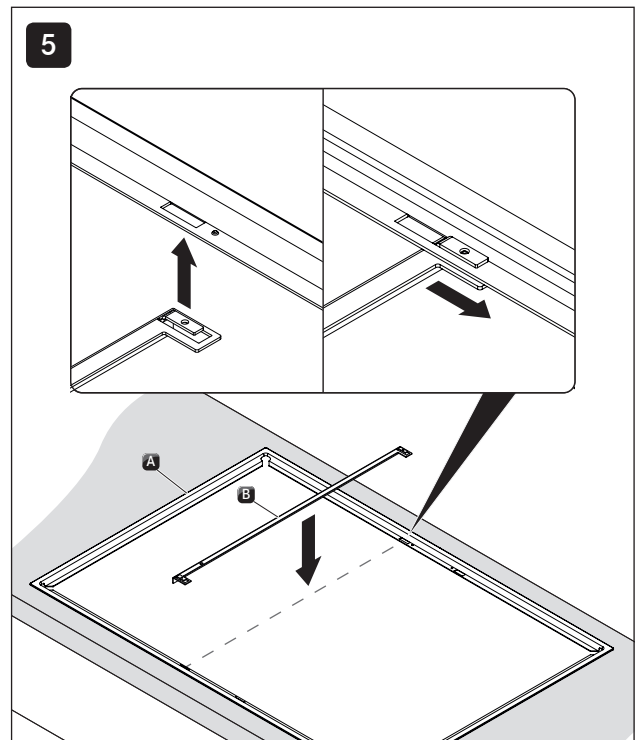

DE Montageanleitung CER

BORA Classic Einlegerahmen

EN Installation Manual CER

BORA Classic inlay-frame

Germany:

BORA Lüftungstechnik GmbH
Rosenheimer Str. 33
83064 Raubling
Germany
T +49 (0) 8035 / 9840-0
F +49 (0) 8035 / 9840-300
info@bora.com
www.bora.com