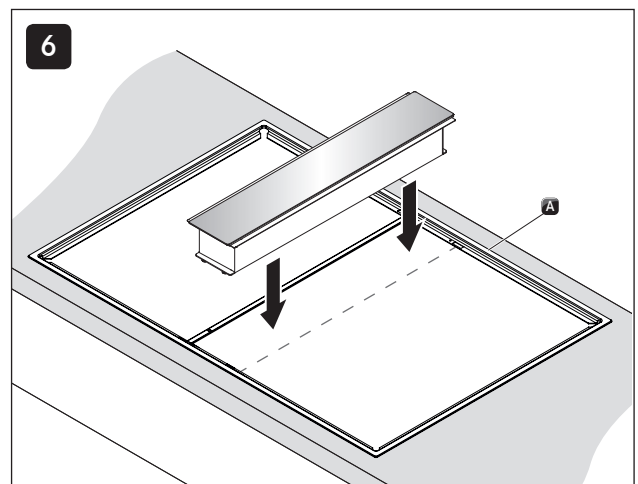

DE Montageanleitung CER

BORA Classic Einlegerahmen

EN Installation Manual CER

BORA Classic inlay-frame

Germany:

BORA Lüftungstechnik GmbH
Rosenheimer Str. 33
83064 Raubling
Germany
T +49 (0) 8035 / 9840-0
F +49 (0) 8035 / 9840-300
info@bora.com
www.bora.com