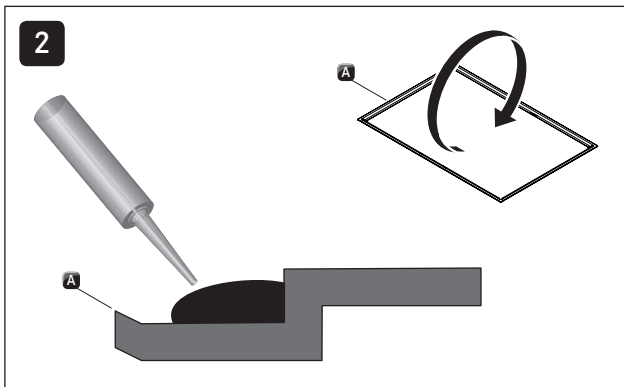

DE Montageanleitung CER

BORA Classic Einlegerahmen

EN Installation Manual CER

BORA Classic inlay-frame

Germany:

BORA Lüftungstechnik GmbH
Rosenheimer Str. 33
83064 Raubling
Germany
T +49 (0) 8035 / 9840-0
F +49 (0) 8035 / 9840-300
info@bora.com
www.bora.com