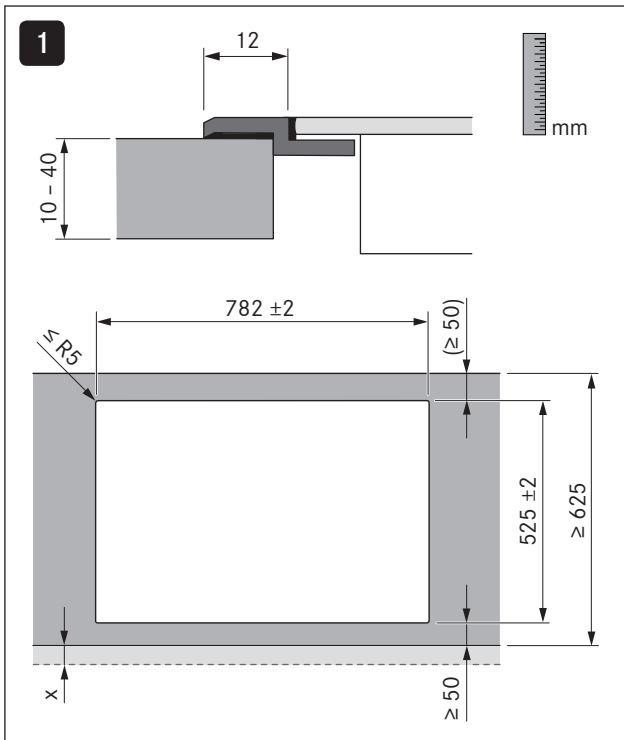

DE Montageanleitung CER

BORA Classic Einlegerahmen

EN Installation Manual CER

BORA Classic inlay-frame

Germany:

BORA Lüftungstechnik GmbH
Rosenheimer Str. 33
83064 Raubling
Germany
T +49 (0) 8035 / 9840-0
F +49 (0) 8035 / 9840-300
info@bora.com
www.bora.com