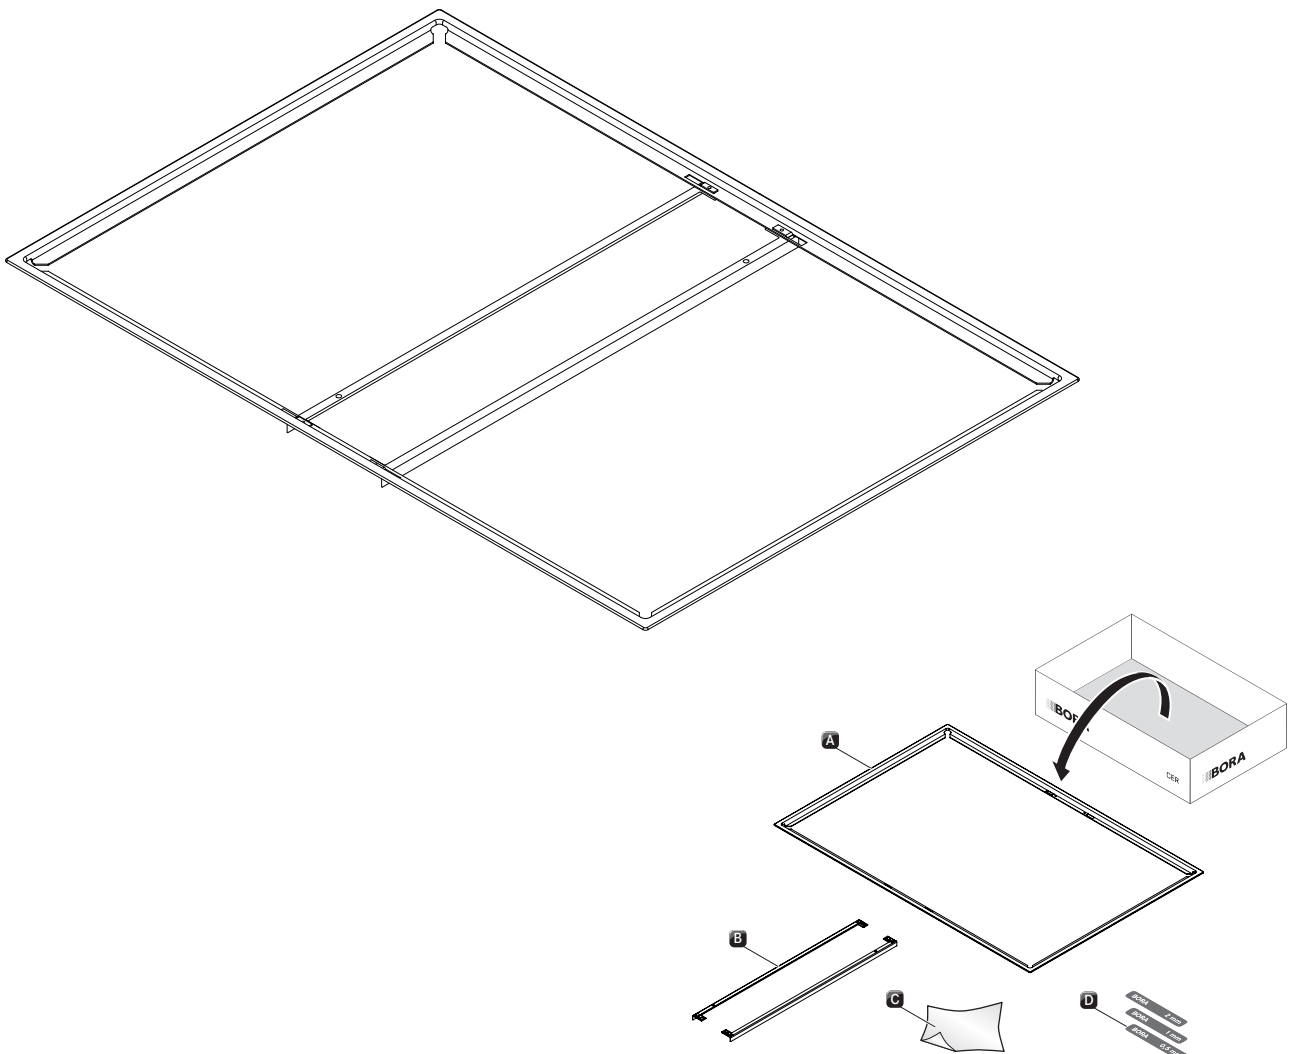

DE Montageanleitung CER

BORA Classic Einlegerahmen

EN Installation Manual CER

BORA Classic inlay-frame

Germany:

BORA Lüftungstechnik GmbH
Rosenheimer Str. 33
83064 Raubling
Germany
T +49 (0) 8035 / 9840-0
F +49 (0) 8035 / 9840-300
info@bora.com
www.bora.com