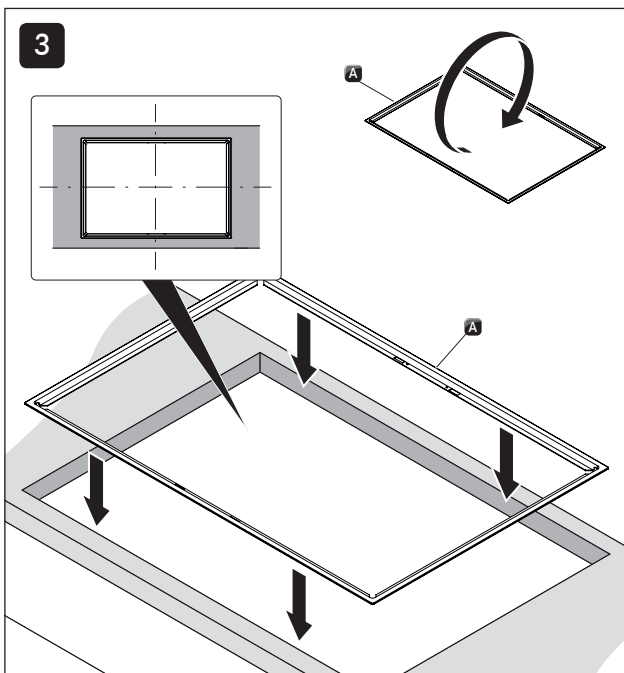

DE Montageanleitung CER

BORA Classic Einlegerahmen

EN Installation Manual CER

BORA Classic inlay-frame

Germany:

BORA Lüftungstechnik GmbH
Rosenheimer Str. 33
83064 Raubling
Germany
T +49 (0) 8035 / 9840-0
F +49 (0) 8035 / 9840-300
info@bora.com
www.bora.com