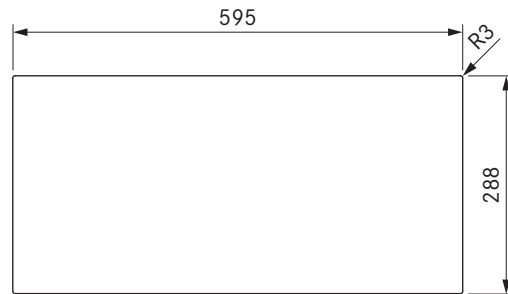

MSF140

BORA multilåda glasfront 140mm

Tekniska data

Mått (bredd x höjd x djup)	595 x 138 x 4 mm
Vikt	1,8 kg
Vikt (inkl. tillbehör/förpackning)	2,1 kg
Materialegenskap	Säkerhetsglas enligt EN 12150-1

Produktbeskrivning

- Minimalistisk design - plan yta, inga synliga handtag, All Black och perfekt anpassad till BORA X BO
- Bästa materialet
- matchande tillbehör

Leveransomfång

- multilåda glasfront 140mm MSF140
- 10 x fästskruvar
- installationsanvisningar

MSF290

BORA multilåda glasfront 290mm

Tekniska data

Mått (bredd x höjd x djup)	595 x 288 x 4 mm
Vikt	3,2 kg
Vikt (inkl. tillbehör/förpackning)	3,6 kg
Materialegenskap	Säkerhetsglas enligt EN 12150-1

Produktbeskrivning