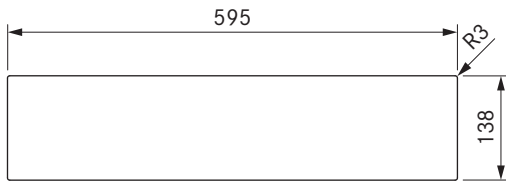

MSF140

BORA multilåda glasfront 140mm

Tekniska data

Mått (bredd x höjd x djup)	595 x 138 x 4 mm
Vikt	1,8 kg
Vikt (inkl. tillbehör/förpackning)	2,1 kg
Materialegenskap	Säkerhetsglas enligt EN 12150-1

Produktbeskrivning

- Minimalistisk design - plan yta, inga synliga handtag, All Black och perfekt anpassad till BORA X BO
- Bästa materialet
- matchande tillbehör

Leveransomfång

- multilåda glasfront 140mm MSF140
- 10 x fästskruvar
- installationsanvisningar

MSF290

BORA multilåda glasfront 290mm

Tekniska data

Mått (bredd x höjd x djup)	595 x 288 x 4 mm
Vikt	3,2 kg
Vikt (inkl. tillbehör/förpackning)	3,6 kg
Materialegenskap	Säkerhetsglas enligt EN 12150-1

Produktbeskrivning

- Minimalistisk design - plan yta, inga synliga handtag, All Black och perfekt anpassad till BORA X BO
- Bästa materialet
- matchande tillbehör

Leveransomfång

- multilåda glasfront 290mm MSF290
- 10 x fästskruvar
- installationsanvisningar